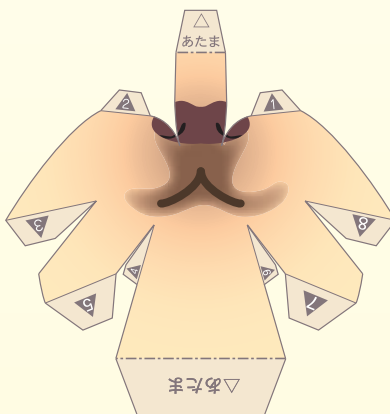

介助犬を作ろう!

完成写真

この介助犬の作り方は
<http://social.ja-kyosai.or.jp/utility/kaijyoken.html>
をご覧ください。

あたま

右みみ

はな・くち

左みみ

からだ

ケープ

しっぽ

からだ

からだ