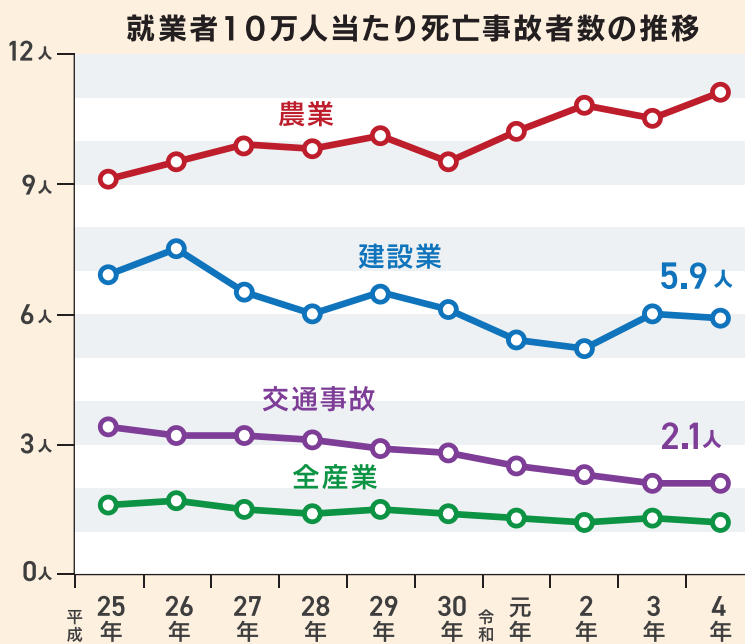

VRゴーグルを活用し、リアルな農作業事故の疑似体験や安全対策が学べます。

# 農作業事故を疑似体験

農作業事故は年間約6万件\*発生しています。

そのうち、死亡事故は、**建設業の約2倍、すべての産業と比べると約9倍以上の発生率**です。

VR動画で農作業事故を疑似体験し、農作業事故の未然防止にお役立てください。

※JA共済による推計

ご存じ  
でした？

**農業における死亡事故の発生率は全産業の約9倍以上!**  
(建設業の約2倍です)

出典：死亡者数 農作業死亡事故調査(農林水産省)、死亡災害報告(厚生労働省)、令和5年中の交通事故死亡者数について(警察庁)  
就業者数 農林業センサス、農業構造動態調査(農林水産省)、労働力調査(総務省)

(注) 就業者10万人当たり死亡事故者数の算出において就業者として使用していた農業就業人口の調査が令和元年で終了したため、令和2年から農業従事者数を使用して算出。

農業のために 地域のために 明日のために

JA共済の地域貢献活動

# VR動画で

さまざまな農作業事故の **疑似体験と安全対策** が学習できます。

注意：発育期の眼への負担に配慮し、対象年齢を14才以上としています。