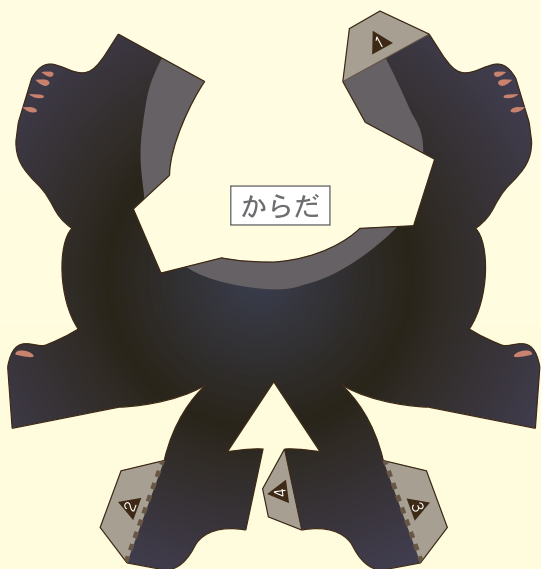

介助犬を作ろう!

完成写真

この介助犬の作り方は
<http://social.ja-kyosai.or.jp/utility/kaijyoken.html>
をご覧ください。

あたま

右みみ

はな・くち

左みみ

からだ

ケープ

しっぽ