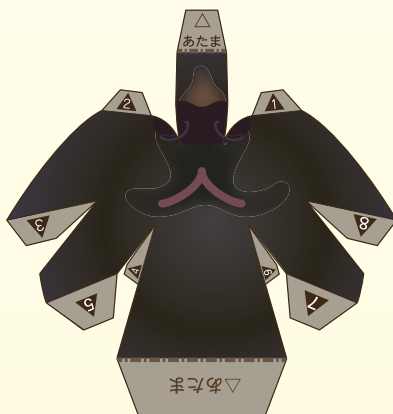

介助犬を作ろう!

完成写真

この介助犬の作り方は
<http://social.ja-kyosai.or.jp/utility/kaijyoken.html>
をご覧ください。

あたま

右みみ

はな・くち

左みみ

からだ

ケープ

しっぽ